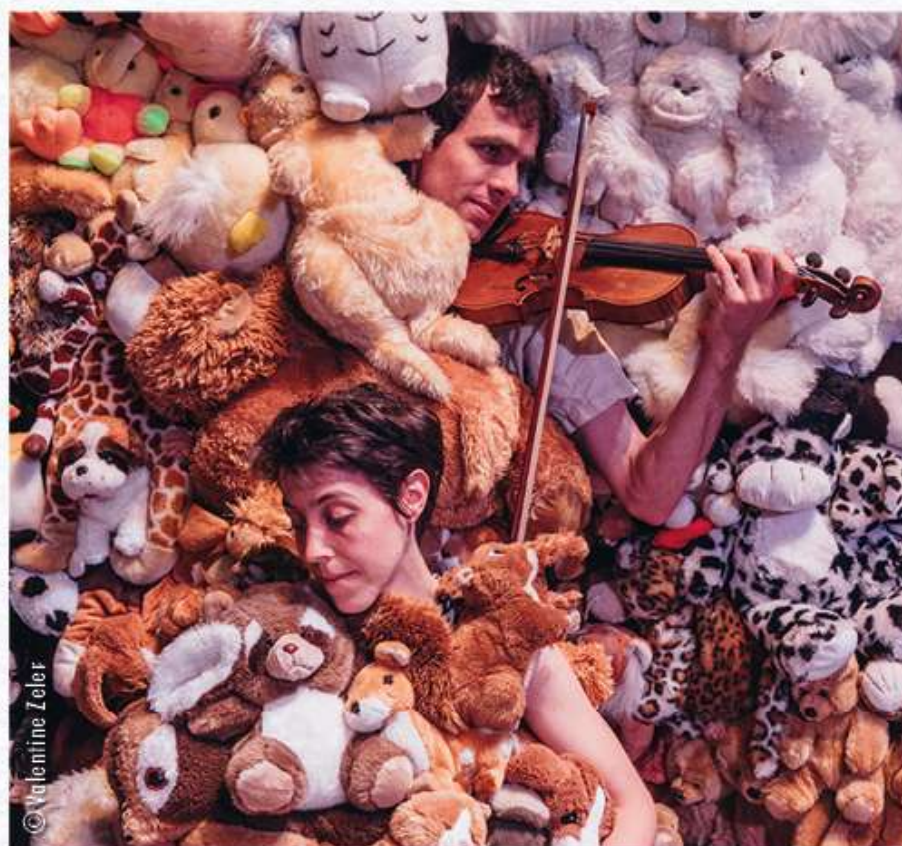

Sur Mesure

**Festival intercommunal
pour la Petite Enfance**

**Bondues, Bousbecque
Linselles, Wervicq-Sud**

**DU 13 AU 27
NOVEMBRE 2024**

Mercredi 13 novembre

Broutille

Cie Bleu Renard

PIÈCE CHORÉGRAPHIQUE POUR 100 PELUCHES

DÈS 18 MOIS • 30 MINUTES • JAUGE LIMITÉE

ESPACE CULTUREL, RUE RENÉ D'HEPSEL **BONDUES**

- 17H00 : SÉANCE TOUT PUBLIC
- JEUDI 14 NOVEMBRE À 10H00 : SÉANCE RÉSERVÉE AUX STRUCTURES PARTENAIRES

Sur scène, un immense tas de peluches. Jetées là pêle-mêle, elles s'agencent en un paysage de douceur, une montagne insolite. Doucement, celles-ci s'animent déployant l'incroyable récit de leurs mythologies drôles ou tragiques.

Via la figure du doudou, **Broutille** traverse les territoires du sensible, de l'intime, du sacré et examine les rapports entre humains et animaux : filiations, fraternités, rivalités, territoires...

Tu es né.e de la dernière pluie ? Ramène ton parent, on va sauter dans les flaques !

Un moment poétique et aquatique à partager !

ATELIER PARENTS / ENFANTS

En lien avec l'accueil du spectacle, la compagnie Les Ateliers de Pénélope propose aux enfants et à leurs parents de plonger dans le thème de la pluie. Lecture d'albums jeunesse, chants, comptines et manipulation d'objets, vous passerez de la bruine à l'arc en ciel en passant par l'orage. La pluie dans tous ses états !